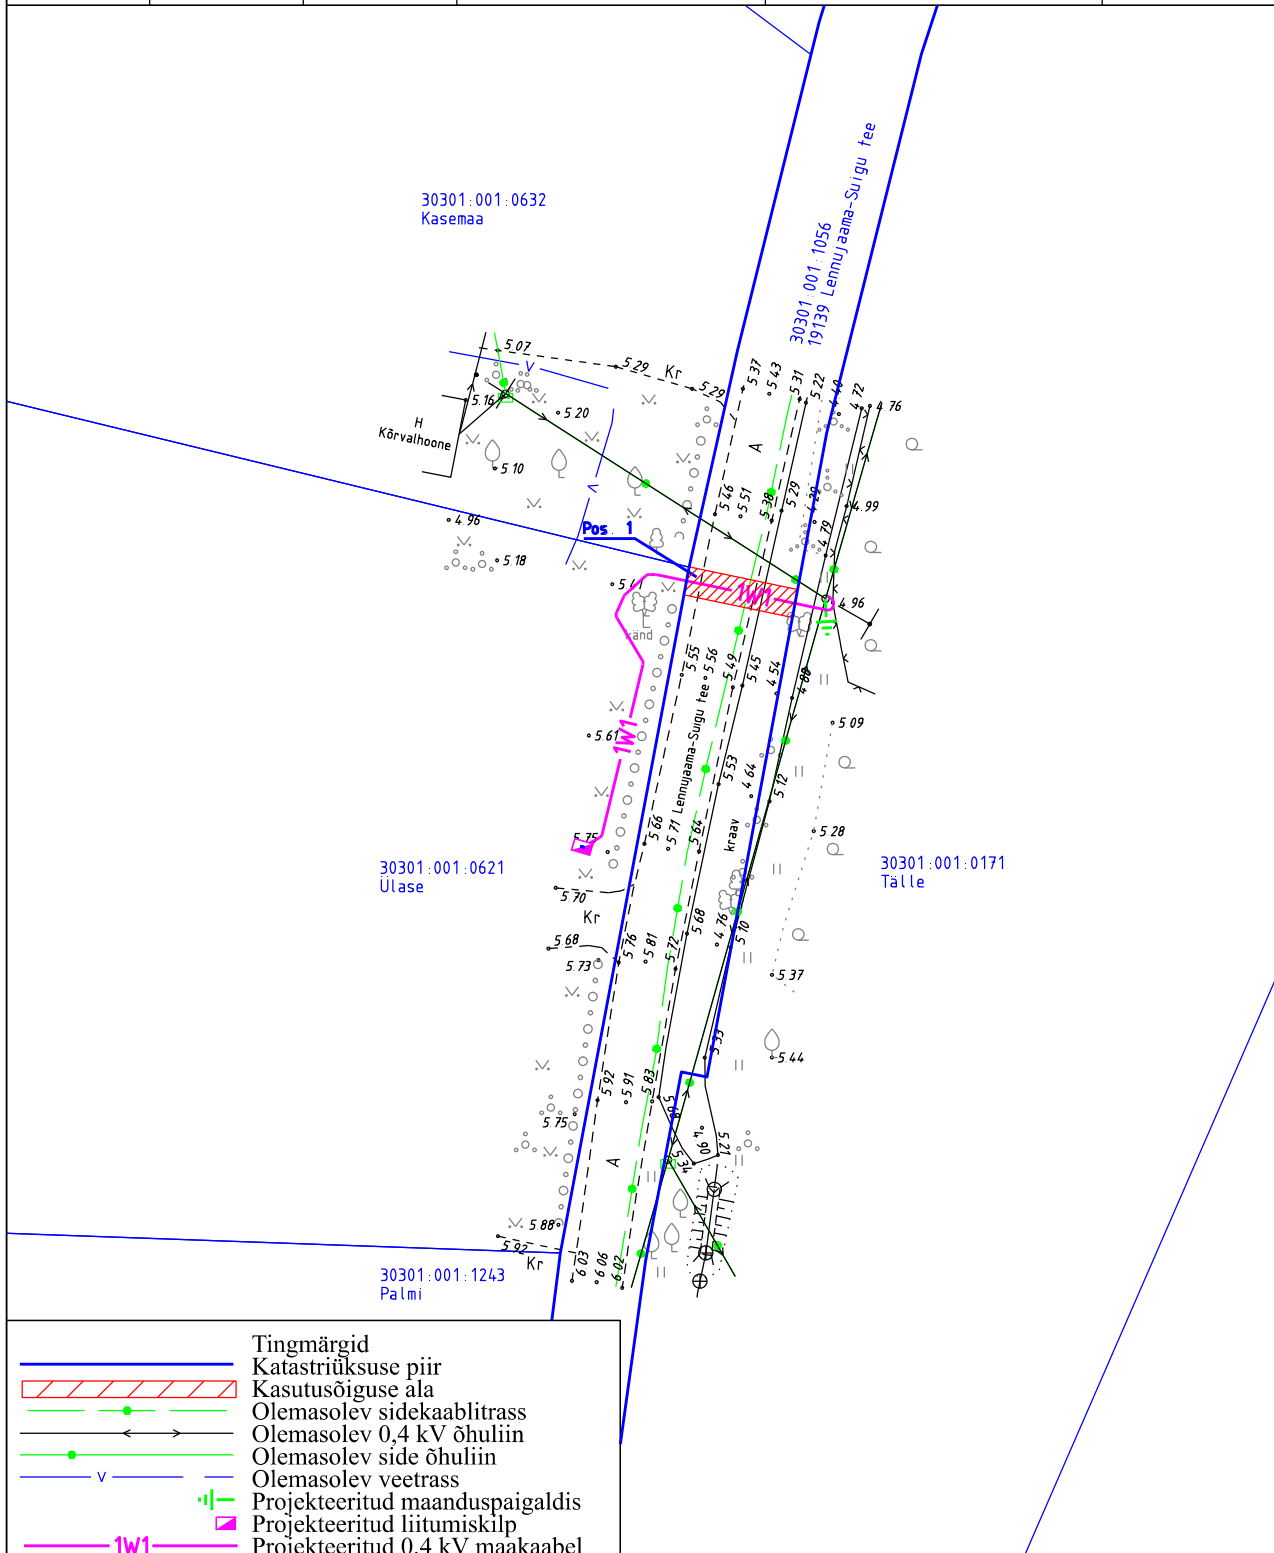

Isikliku kasutusõiguse ala plaan

Jrk nr	IK± ala Pos nr (plaanil)	Kinnistu registriosa number	Katastriüksuse tunnus, nimi ja sihtotstarve;	Asukoht riigitee (nr ja nimi) suhtes (lõigu algus ja lõpp km);	Ala pindala ruutmeetrites m ²
1.	Pos 1	8540250	30301:001:1056 19139 Lennujaama-Suigu tee Transpordimaa	Ristumine 19139 Lennujaama- Suigu teega km 0,50	16m ²

	Tingmärgid
	Katastriüksuse piir
	Kasutusõiguse ala
	Olemasolev sidekaablitrass
	Olemasolev 0,4 kV õhuliin
	Olemasolev side õhuliin
	Olemasolev veetrass
	Projekteeritud maanduspaigaldis
	Projekteeritud liitumiskilp
	Projekteeritud 0,4 kV maakaabel

Töö nimetus:	Ülase kinnistu elektrivarustuse tööprojekt. Sääre küla, Kihnu vald, Pärnu maakond.	Töö nr:	LC2780	Leht nr:	1
		Koostaja:	Marit Sild	Mõõtkaava:	1:500(A4)
		Kuupäev:	jaanuar 2025		